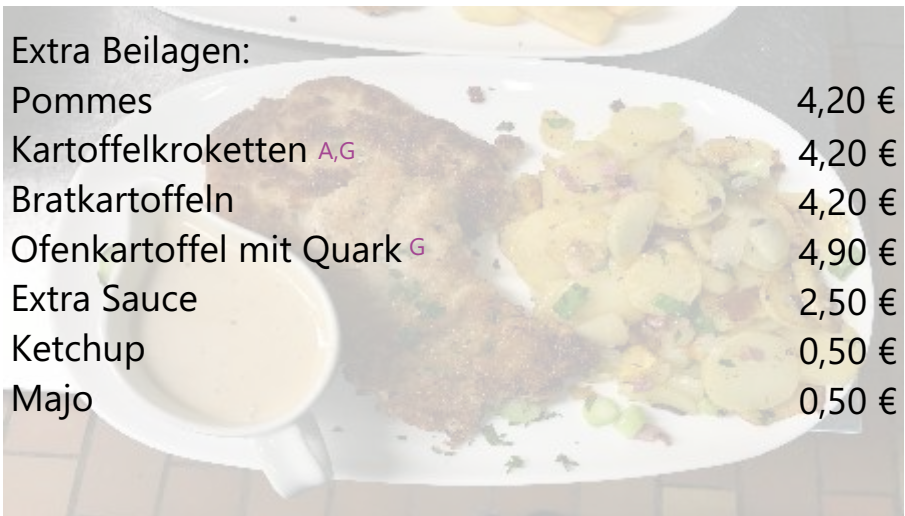

Extra Beilagen:

Pommes 4,20 €

Kartoffelkroketten ^{A,G} 4,20 €

Bratkartoffeln 4,20 €

Ofenkartoffel mit Quark ^G 4,90 €

Extra Sauce 2,50 €

Ketchup 0,50 €

Majo 0,50 €